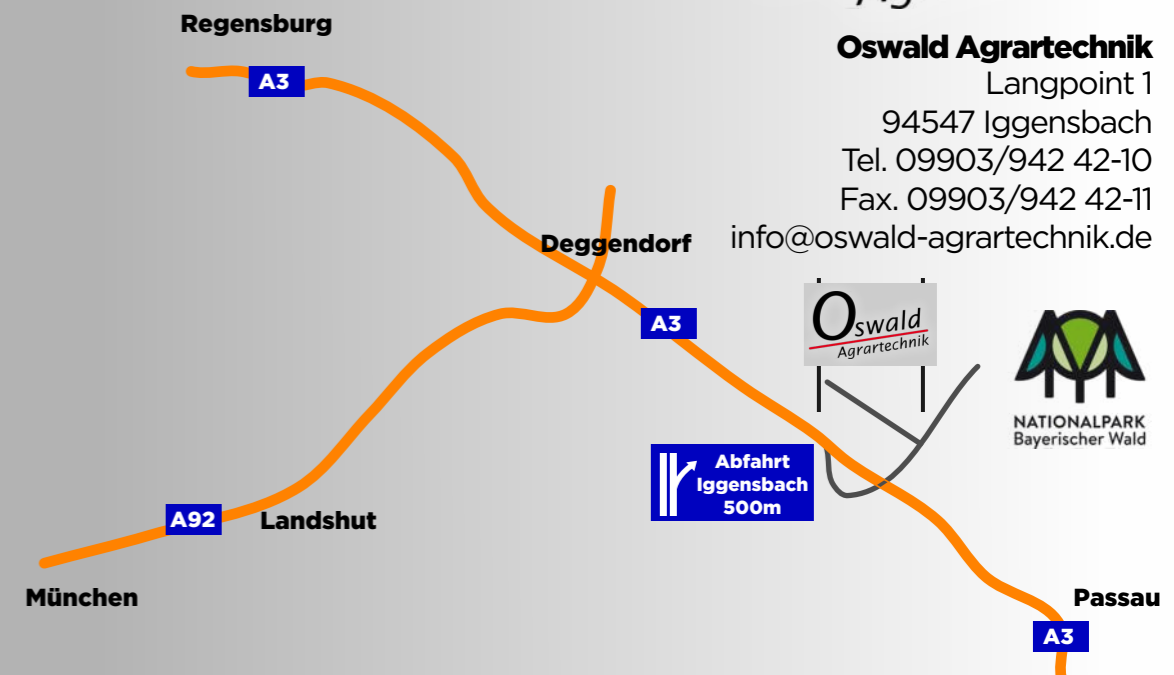

**Rahmenprogramm für
Kinder (Hüpfburg, uvm.)**

**Interessante Verlosung
u.a. Husqvarna Motorsäge**

**Musikalische Unterhaltung
Waldvereinskapelle Langdorf**

**Festrede vom
Landwirtschaftsminister
Helmut Brunner a.D.**

Festprogramm:

Samstag:
10 - 17 Uhr Maschinenausstellung mit praktischen Vorführungen. Ganztägige Bewirtung u. musikalische Unterhaltung

Sonntag:
10:00 Uhr Frühschoppen und Maschinenausstellung
12:00 Uhr Mittagstisch in der gemütlichen Festhalle
14:00 Uhr Einweihung mit anschließender Festrede des Landwirtschaftsministers Helmut Brunner a. D.

... gemütliche Feier mit musikalischer Unterhaltung mit der Waldvereinskapelle Langdorf

**GUTSCHEIN
FÜR EIN FREIBIER**

**ODER EIN
ALKOHOLFREIES
GETRÄNK**

**GUTSCHEIN
FÜR EIN FREIBIER**

**ODER EIN
ALKOHOLFREIES
GETRÄNK**

**GUTSCHEIN
FÜR EIN BROTTZITMESSER**

* solange Vorrat reicht.

Oswald
Agrartechnik

Oswald Agrartechnik

Langpoint 1
94547 Iggensbach
Tel. 09903/942 42-10
Fax. 09903/942 42-11
info@oswald-agrartechnik.de

**HERZLICHE
EINLADUNG
NEUERÖFFNUNG**

AB SOFORT DOPPELT SO STARK

**NEUERÖFFNUNG
FILIALE IGGENSBACH**

**25. + 26. MAI 2019 10 - 17 UHR
IN 94547 IGGENSBACH**

Oswald
Agrartechnik

Oswald Agrartechnik

Langpoint 1
94547 Iggensbach
Tel. 09903/942 42-10
Fax. 09903/942 42-11
info@oswald-agrartechnik.de