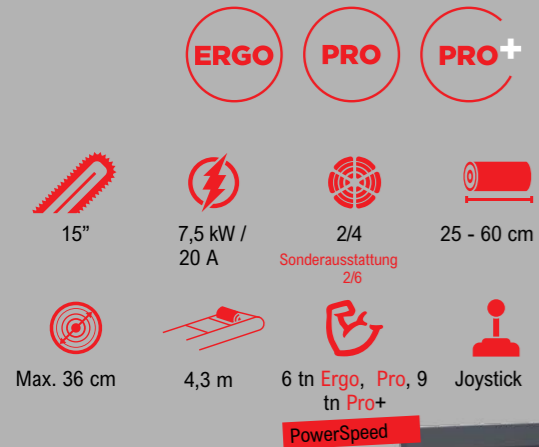

# PALAX® 270 SÄGESPALTER

Das kleinste Mitglied der Palax-Kettensägen-Familie erledigt die Feuerholzfertigung schnell und bequem zum konkurrenzfähigen Preis

ab **4.400,-€**  
inkl. 19% MwSt.

# PALAX® 360 SÄGESPALTER

Palax D360 ist der Allrounder für wahre Männer – in neuer, attraktiverer Formgestaltung und Farbgebung

ab **9.950,-€**  
inkl. 19% MwSt.